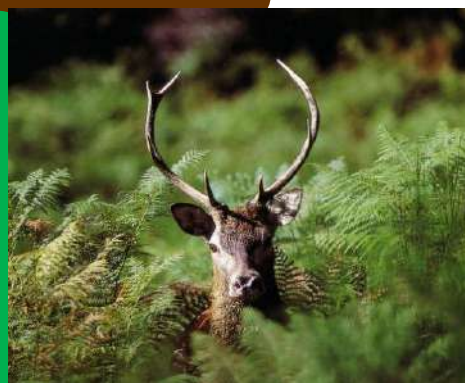

Infos pratiques

- Rendez-vous **15h30 Col du Layrac** [34610 Saint Gervais sur Mare / GPS : 43.693680, 3.038732]
- De 15h30-21h
- **Participation** : 20€
  10€ **adhérents** Millefeuilles / **Enfant** [moins de 12 ans]
- Prévoir **chaussures et vêtements adaptés / eau et pique-nique.**

Inscriptions/ désinscriptions et renseignements
millefeuilles.asso@gmail.com - 06 82 97 33 85